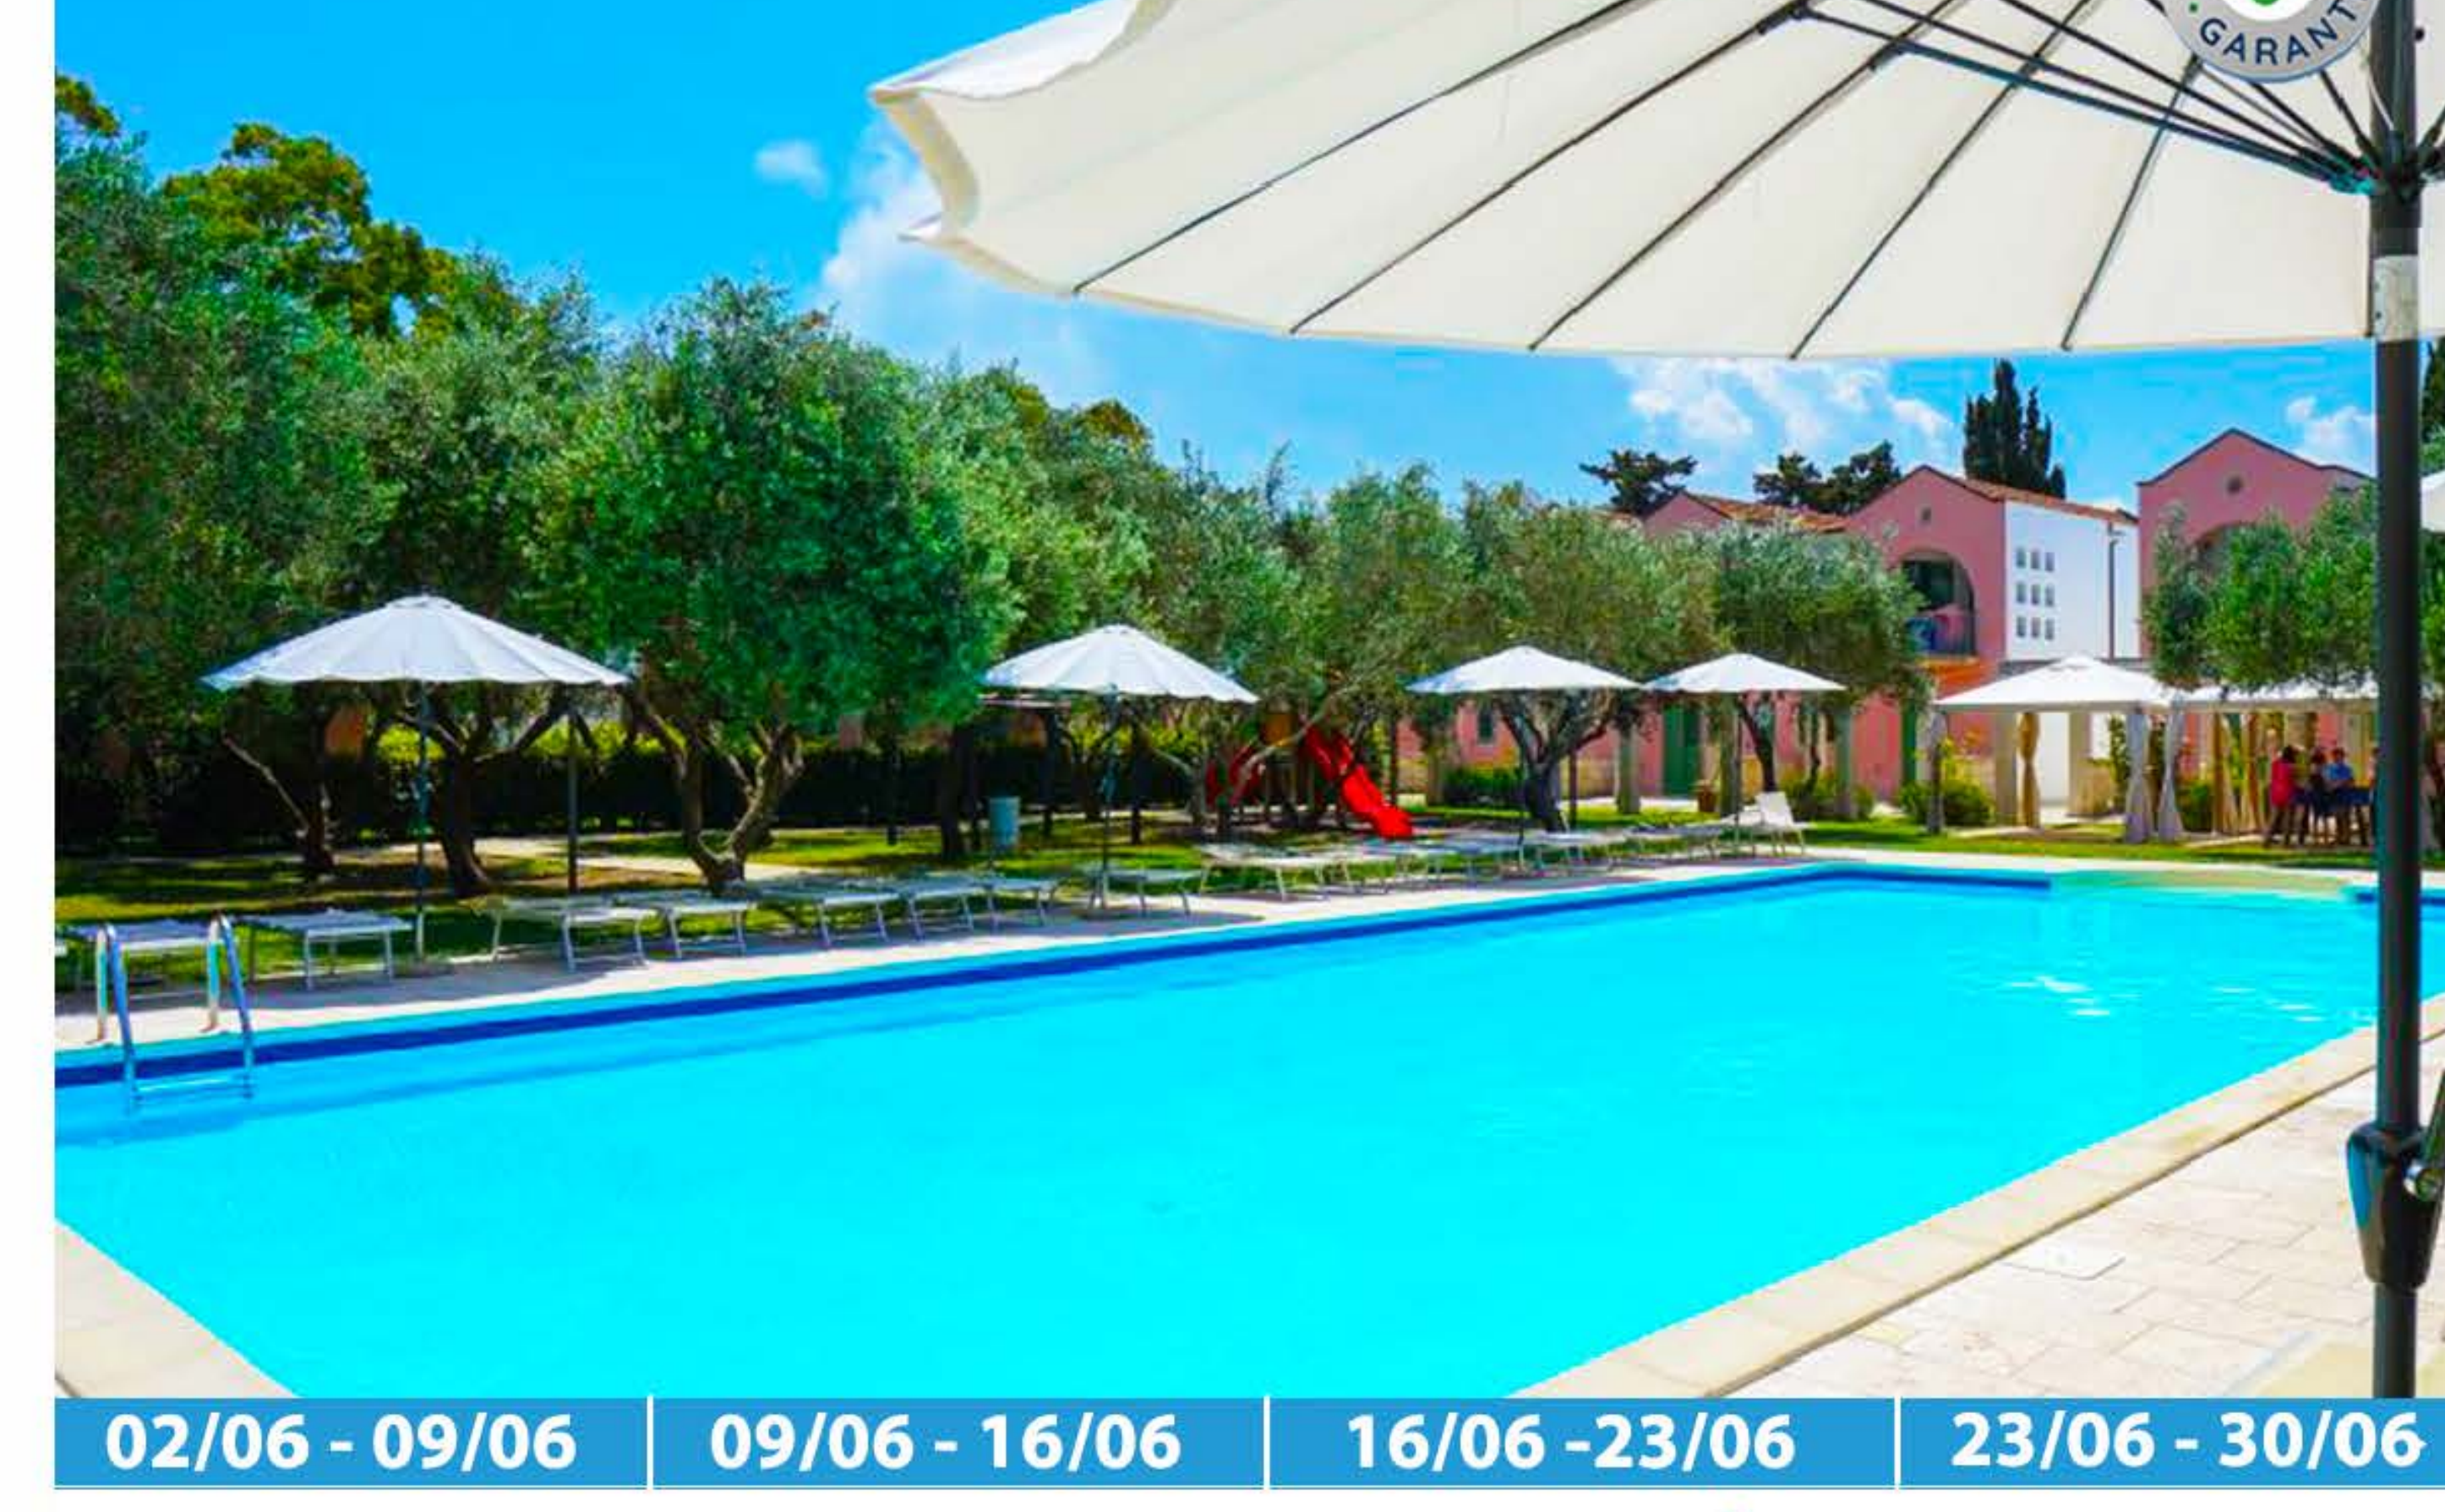

02/06 - 09/06 09/06 - 16/06 16/06 - 23/06 23/06 - 30/06

560€ 630€ **SOLD OUT** 840€

PREZZO A CAMERA MATRIMONIALE (2 PAX) A SETTIMANA IN PENSIONE COMPLETA

OFFERTE SPECIALE "PRIMI TUFFI" GIUGNO
VILLAGGIO PIANO GRANDE
VIESTE (FOGGIA) PUGLIA ★★★★★